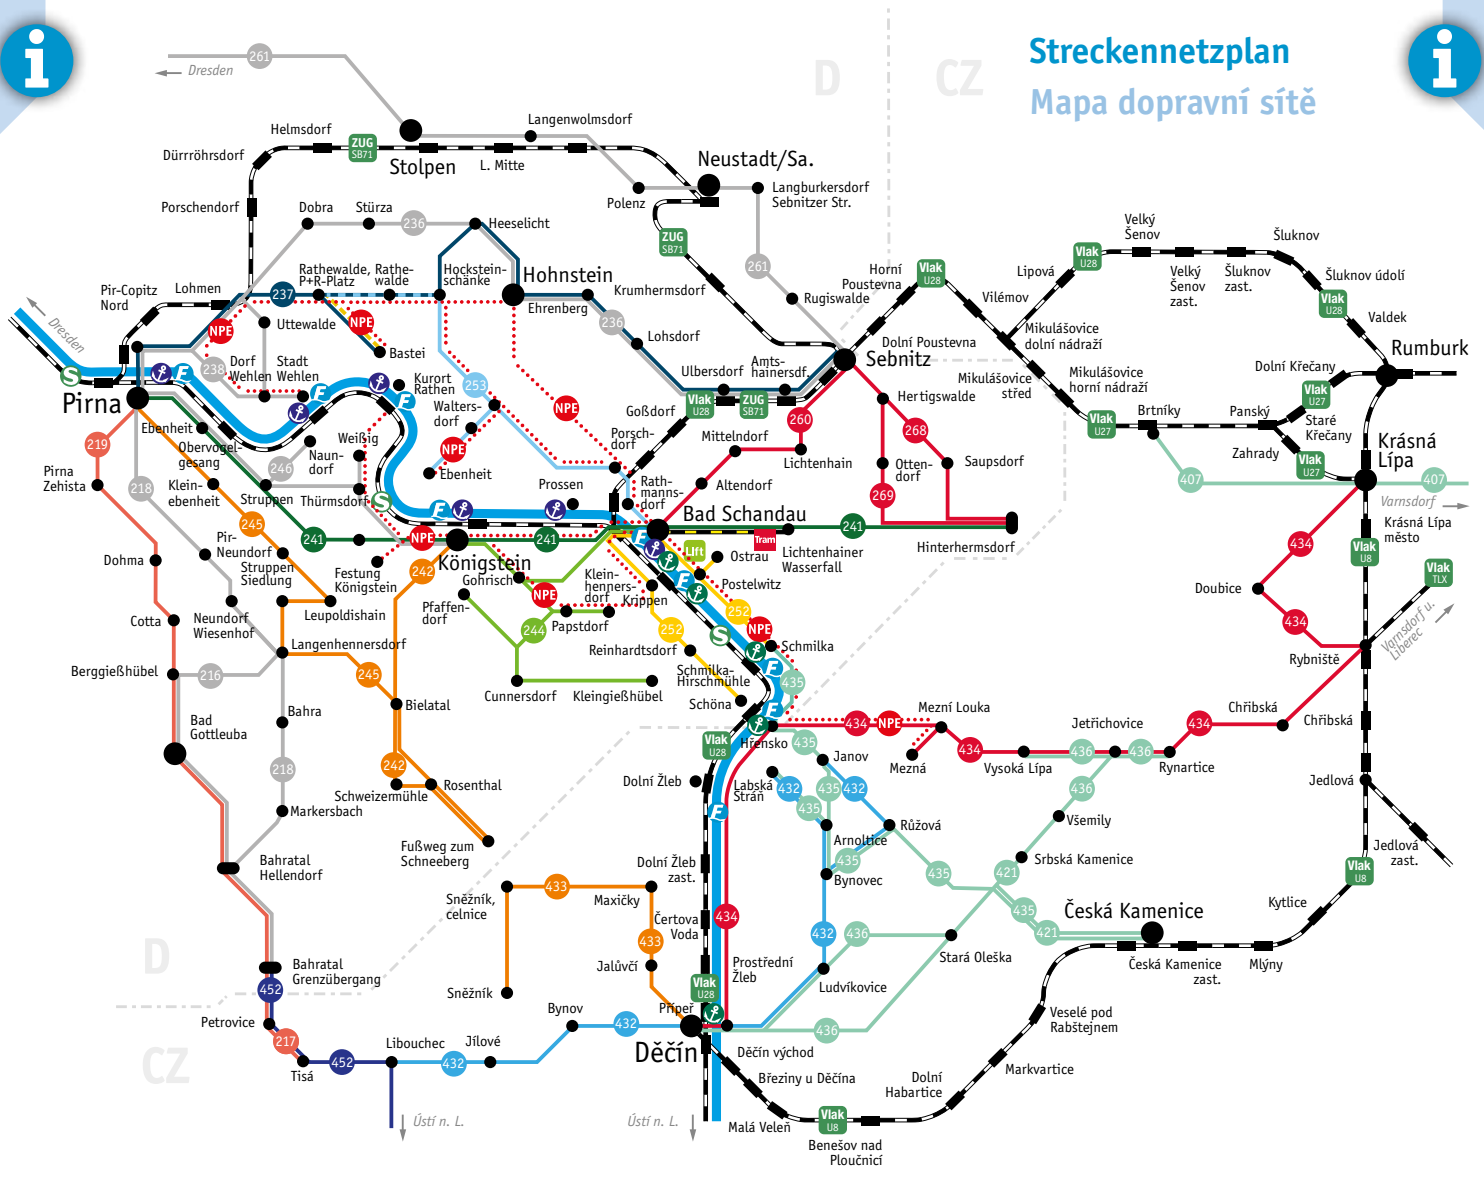

Streckennetzplan

Mapa dopravní sítě

- Linienbusse (D – Wanderbusse/CZ – Nationalparkbus) mit Liniennummer | Linkový autobus (D – Wanderbus/CZ – Linka okolo NP) s číslem linky
- Linienbusse (D) sonstige mit Liniennummer (nicht mit Fahrplan in der Broschüre enthalten) | Linkový autobus (D) ostatní s číslem linky (jízdní řád v této brožuře neuvaden)
- Linienbusse (CZ) mit Liniennummer | Linkový autobus (CZ) s číslem linky
- Nationalpark- und Festungsexpress (D/CZ) | Expres národního parku a Pevnostní expres (D/CZ)
- Pendelbus Basteishuttle | Pendelbus Basteishuttle
- S-Bahn S1 (D) mit Bahnhof | Vlaky S1 (D) s nádražím

- Zug (D) mit Liniennummer und Bahnhof | Vlak (D) s číslem linky a nádražím
- Zug (CZ) mit Liniennummer und Bahnhof | Vlak (CZ) s číslem linky a nádražím
- Kirnitzschalbahn | Tramvaj Křinicným údolím
- Elbe mit Fährstelle | Labe s přívozy
- Elbe mit Anlegestelle Dampfschiffahrt und Wanderschiffe
Tok Labe se zastávkami lodí
- Personenaufzug Bad Schandau-Ostrau | Osobní výtah Bad Schandau-Ostrau